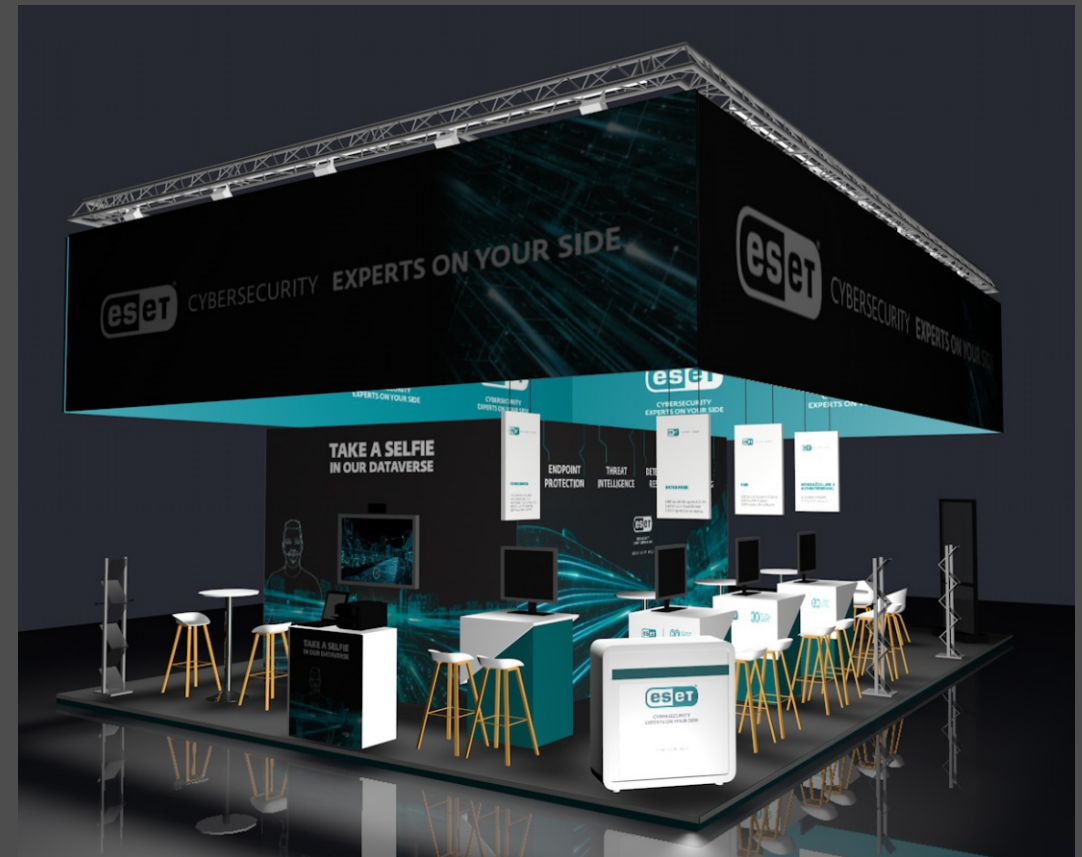

Messearchitektur - Magg ist ein Architekturbüro und Messebauunternehmen mit Sitz in München, welches seit über 25 Jahren Messestände, Promotions und Events konzipiert und entwirft.

Von uns bekommen Sie qualifizierte und perfekt konzipierte Messestände, entworfen von erfahrenen Architekten.

Wir fertigen für Sie fotorealistische Darstellungen von Standentwürfen an und leiten diese umgehend per E-Mail an Sie weiter.

Wir liefern Qualität und Leistung bei allen Standgrößen. Egal ob Sie 10 qm / 100 qm oder 1000 qm Standfläche haben. Unser Einsatz ist immer der Gleiche.

Wir bauen moderne Kommunikationsräume für Ihre Veranstaltung  
und helfen Ihnen bei der Umsetzung Ihrer Visionen.

Anfertigung von Beschriftungen, Schilder, Werbebanner, Segel, Präsentationsflächen und aller Arten von Grafiken für Ihre Messewände.